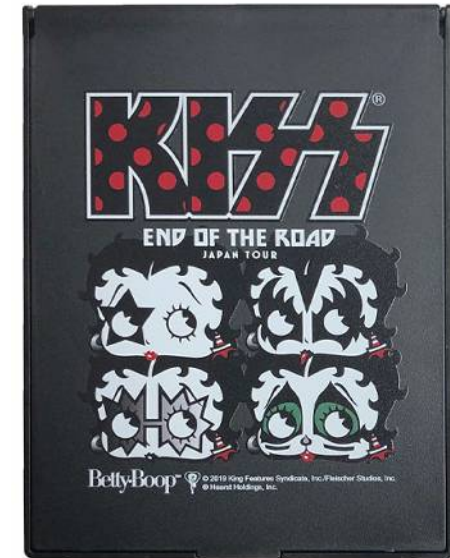

地獄の黒T (END OF THE ROAD) [XL] ¥4,000

悪魔と戦士のMA-1[L] ¥12,000

パンフレット ¥3,000

地獄のジャパンメモリー-T [XL] ¥4,000

マフラータオル ¥1,500

地獄の宝石キーホルダー ¥1,500

地獄のテイクアウトバッグ ¥1,000

光の黒レディースT 【WL】¥4,000

地獄の宝石キーホルダー ¥1,500

KISS X BETTYミラー ¥1,500

THE HOTTEST レザーポーチ ¥3,000

1	地獄の黒T (XL)	1	4,000	4,000
2	地獄のジャパンメモリーT (XL)	1	4,000	4,000
3	悪魔と戦士のMA-1 (L)	1	12,000	12,000
4	パンフレット	1	3,000	3,000
5	マフラータオル	1	1,500	1,500
6	光の黒レディースT (WL)	1	4,000	4,000
7	地獄の宝石キーホルダー	2	1,500	3,000
8	レザーポーチ	1	3,000	3,000
9	KISS x BETTYミラー	1	1,500	1,500
10	テイクアウトバッグ	1	1,000	1,000
11			35,500	37,000